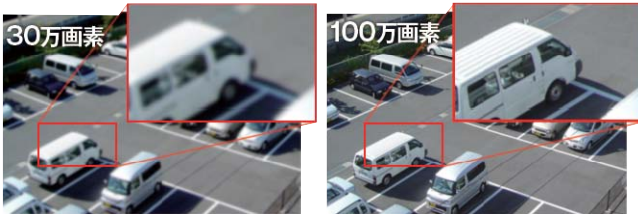

1 画質がパワーアップ!従来の30万から100万画素に!

30万画素に比べ、より映像が鮮明に見えるようになりました。